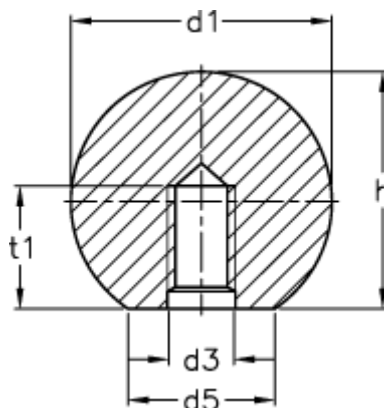

Varenummer: 20036398

Beskrivelse: E+G Kugleknop DIN 319-KT-16-M4-C

Mål

d1	= 16
d3	= M4
d5	= 8
h	= 15.0
t1 min.	= 7.0